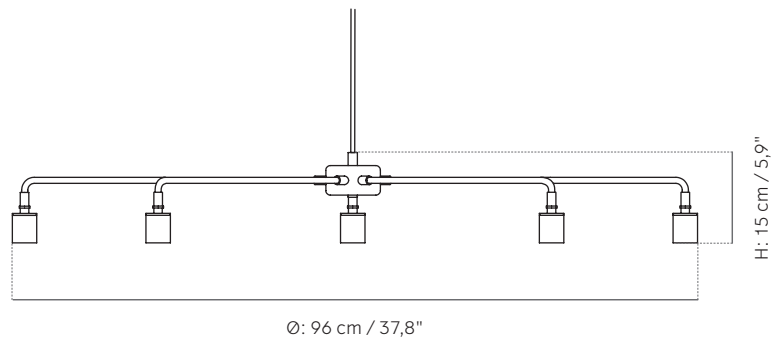

Chambers

Technical Specifications

/ C T S H M / D R R

V V

V V V

S D H R

* D V (E

V / D (* V E

V V V

V

V V

6DHS SDL AR

Ø76: 1,45 kgG:9

Ø96: 1,55 kgG:;

Voltage (V)

110 V

CE and IP20

Certifications

EMC: EN 55015:2013; EN 61547:2009; EN 61000-3-2:2014; EN 61000-3-3:2013
LVD: EN 60598-2-1:1989; EN60598-1:2015

Packaging Type

Giftbox

Packaging Measurement (H * W * D)

Ø76: 85 cm * 81 cm * 21 cm