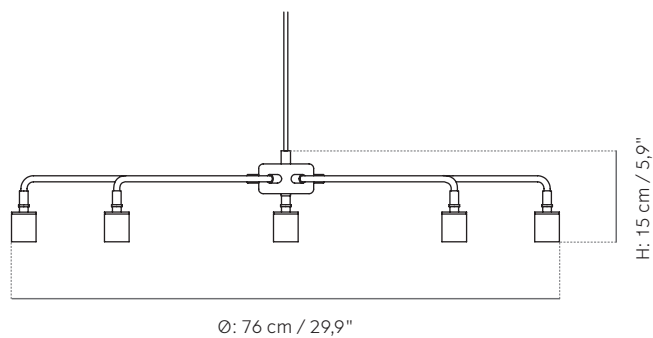

Chambers

Technical Specifications

/ C T S H M / D R R

V V

V V V

S D H R

* D V (E

V / D (* V E

V V V

V

V V

6DHS SDL AR

Ø76: 1,45 kgG:9

Ø96: 1,55 kgG:;

Voltage (V)

110 V

Canopy

Yes, Powder Coated Steel, Black

Ø: 12 cm * H: 2,5 cm

Cord Material and Colour

Textile, Black

Cord Length (cm/ in)

500 cm / 196,7"

Classification

CE and IP20

Certifications

EMC: EN 55015:2013; EN 61547:2009; EN 61000-3-2:2014; EN 61000-3-3:2013
LVD: EN 60598-2-1:1989; EN60598-1:2015

Packaging Type

Giftbox

Packaging Measurement (H * W * D)

Ø76: 85 cm * 81 cm * 21 cm